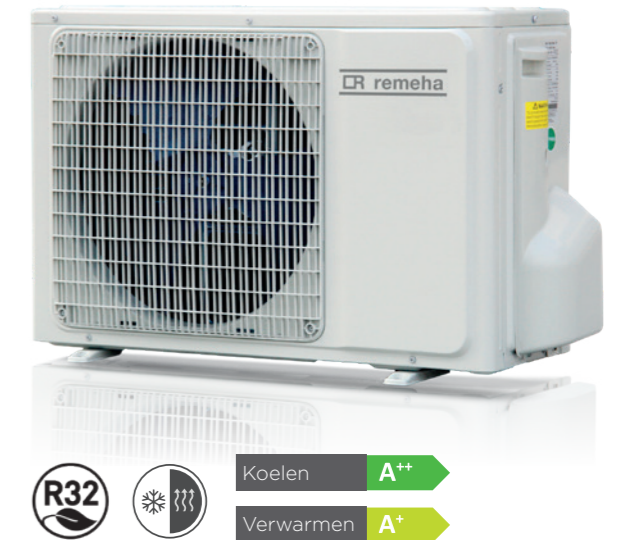

Koelen en verwarmen **waar je maar wilt**

Met Remeha Diva airconditioning koel én verwarm je elke gewenste ruimte in je woning. Precies zoals jij dat aangenaam vindt. Je hebt de keuze uit een mono-split systeem waarbij een binneneenheid wordt aangesloten op een buitenunit en het multi-split systeem om meerdere ruimtes te koelen. Hierbij sluiten we twee tot vijf binneneenheden aan op één buitenunit.

Stilte is ook comfort

Het geluidsniveau is ook bepalend voor het comfort dat je ervaart. De buitenunit is zo ontworpen dat deze minimaal opvalt in vorm, werking en geluidsniveau. Vanzelfsprekend is de buitenunit bestand tegen ieder weertype. De binnenunits zijn compact, stijlvol en zo goed als geruisloos. Maar in de eerste plaats koelt en verwarmt Remeha Diva kleine tot middelgrote ruimtes op een energiezuinige manier en bieden deze airco's optimaal thuiscomfort. Hier beleef je zoveel plezier aan!