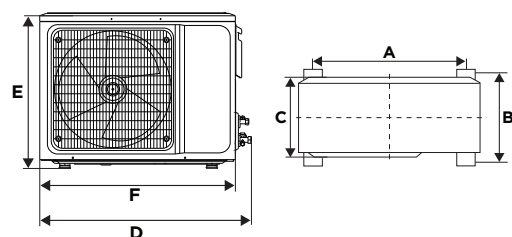

Koelen **A++** Verwarmen **A+**