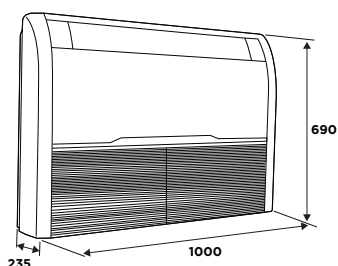

Koelen **A++**
Verwarmen **A+**