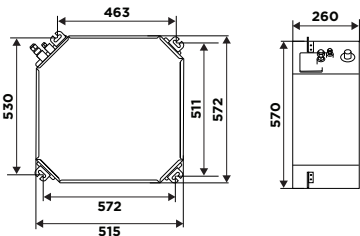

Versie 3,5 kW / 5,0 kW