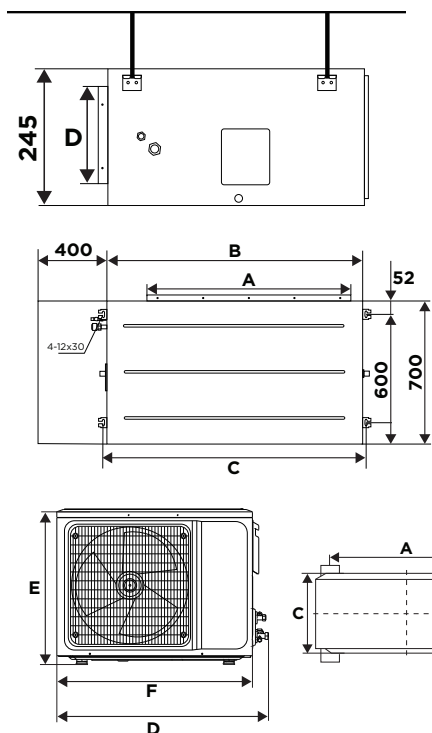

Remeha Diva kanaalinbouw

De Remeha Diva (mono-split) kan zowel koelen als verwarmen en werkt met 5 bedrijfsmodi (auto/koeling/verwarming/ontvochtiging/ventilatie). De binnenunit dient ingebouwd te worden tussen kanalen of in de tussenruimte van een plafond. Met de binnenunit wordt een bedrade afstandsbediening meegeleverd en door het plaatsen van een wifi module kan in de toekomst ook een app gebruikt worden voor bediening. De Remeha Diva in kanaalinbouw (mono-split) uitvoering is verkrijgbaar in een vermogen van 5 of 7 kW.

Koelen **A⁺⁺**
Verwarmen **A⁺**

Producttype	Bestelcode Binnenunit	Bestelcode Buitenunit
Diva mono-split kanaalinbouw + buitenunit 5 kW	7773540	7751196
Diva mono-split kanaalinbouw + buitenunit 7 kW	7773541	7777093

Afmetingen binnenunit (mm)	A	B	C	D
Diva mono-split kanaalinbouw 5 kW	811	1000	1039	175
Diva mono-split kanaalinbouw 7 kW	811	1000	1039	175

Afmetingen buitenunit (mm)	A	B	C	D	E	F
Diva mono-split buitenunit 5 kW	539	287	260	780	540	720
Diva mono-split buitenunit 7 kW	546	316	298	860	535	802

Technische gegevens		5 kW	7 kW
Algemeen			
Nominale koelcapaciteit (min. - max.)	kW	5,00 (1,53 - 5,60)	7,00 (2,16 - 8,20)
Nominale verwarmingscapaciteit (min. - max.)	kW	5,60 (1,40 - 6,20)	8,00 (1,98 - 9,30)
Nominaal opgenomen vermogen koeling (min. - max.)	kW	1,55 (0,47 - 2,30)	2,12 (0,67 - 3,56)
Nominaal opgenomen vermogen verwarming (min. - max.)	kW	1,49 (0,46 - 2,25)	2,12 (0,65 - 3,62)
Nominaal opgenomen stroom koeling (min. - max.)	A	6,73 (2,25 - 10,10)	9,22 (3,21 - 15,63)
Nominaal opgenomen stroom verwarming (min. - max.)	A	6,80 (2,20 - 9,88)	9,60 (3,11 - 15,90)
Maximaal opgenomen vermogen	kW	2,4	3,65
Maximaal opgenomen stroom	A	12	16
SEER / SCOP (Midden Europa)		6,2 / 4	6,1 / 4
EER / COP		3,23 / 3,76	3,3 / 3,77
Binnenunit			
Voedingsspanning	V	220 - 240	220 - 240
Geluidsdruk (op 1 meter mediumstand)	dB(A)	41	41
Gewicht	kg	31	32
Buitenunit			
Voedingsspanning	V	220 - 240	220 - 240
Geluidsdruk (op 1 meter turbostand)	dB(A)	55	58
Gewicht	kg	37	51
Koudemiddelleidingen			
Type koudemiddel		R32	R32
Voorvulling koudemiddel	kg	1,16	1,4
Diameter koudemiddelleiding vloeistof	inch	1/4"	3/8"
Diameter koudemiddelleiding gas	inch	1/2"	5/8"
Voorvulling koudemiddel voor maximaal leidinglengte	m	8	8
Voedings- en stroomkabels			
Voedingskabel buitendeel	mm²	3 x 2,5	3 x 2,5
Voedingskabel van binnen- naar buitendeel	mm²	3 x 1,5	3 x 1,5
Signaalkabel van binnen- naar buitendeel	mm²	2 x 0,75	2 x 0,75