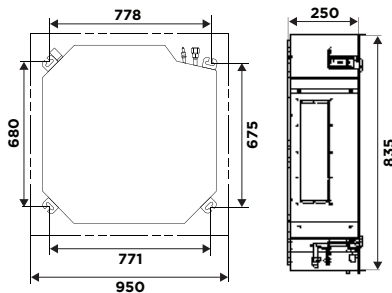

Koelen **A⁺⁺**
Verwarmen **A⁺**

Versie 7 kW