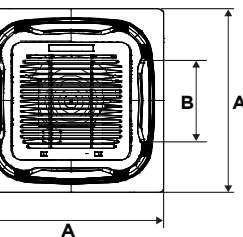

Koelen **A⁺⁺**
Verwarmen **A⁺**

Versie 7 kW