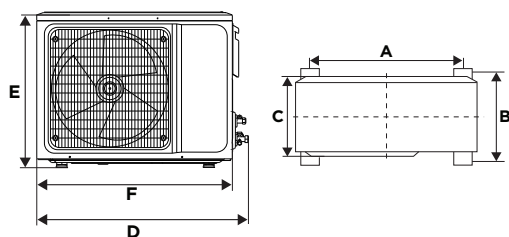

Koelen **A⁺⁺**

Verwarmen **A⁺**