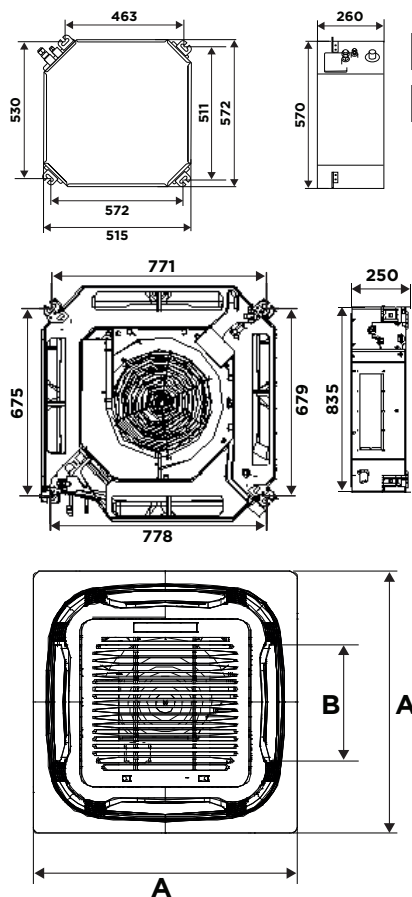

Remeha Diva cassette

De Remeha Diva cassette (multi-split) kan zowel koelen als verwarmen en werkt met 5 bedrijfsmodi (auto/koeling/verwarming/ontvochtiging/ventilatie). De binneneunit dient ingebouwd te worden in een systeemplafond en heeft een geringe inbouwdiepte en optimale luchtverdeling. Met de binneneunit wordt een infrarood afstandsbediening meegeleverd en door het plaatsen van een wifi module kan in de toekomst ook een app gebruikt worden voor bediening. De Remeha Diva in cassette (mono-split) uitvoering is verkrijgbaar in een vermogen van 2,5, 3,5, en 5,0 kW.

Koelen **A⁺⁺**
Verwarmen **A⁺**

Producttype	Bestelcode Binnenunit	Bestelcode paneel
Diva multi-split cassette + paneel 2,5 kW	7773559	7775765
Diva multi-split cassette + paneel 3,5 kW	7773560	7775765
Diva multi-split cassette + paneel 5 kW	7773561	7775765

Afmetingen paneel (mm)	A	B
Paneel voor Diva cassette 2,5 kW	650	350
Paneel voor Diva cassette 3,5 kW	650	350
Paneel voor Diva cassette 5 kW	650	350

Technische gegevens		2,5 kW	3,5 kW	5 kW
Algemeen				
Nominale koelcapaciteit (min. - max.)	kW	2,8 (1,50 - 3,55)	3,6 (1,70 - 3,70)	5 (2,50 - 5,60)
Nominale verwarmingscapaciteit (min. - max.)	kW	3 (1,60 - 3,81)	3,9 (2,03 - 4,42)	5,6 (3,03 - 7,03)
Voedingsspanning	V	220 - 240	221 - 240	222 - 240
Opgenomen vermogen in koelmodus	W	70 (17,5 - 109)	70 (17,5 - 109)	70 (17,5 - 109)
Opgenomen vermogen in verwarmingsmodus	W	70 (17,5 - 109)	71 (17,5 - 109)	72 (17,5 - 109)
Geluidsdruk (op 1 meter mediumstand)	dB(A)	41	41	41
Gewicht cassettebehuizing	kg	18	19	20
Gewicht paneel	kg	2,2	3,2	4,2
Soort koudemiddel		R32	R32	R32
Koudemiddelaansluiting vloeistof	inch	1/4"	1/4"	1/4"
Koudemiddelaansluiting gas	inch	1/2"	1/2"	1/2"
Afmeting systeemplafond/cassette binnendeel	mm	570 x 570	570 x 570	570 x 570