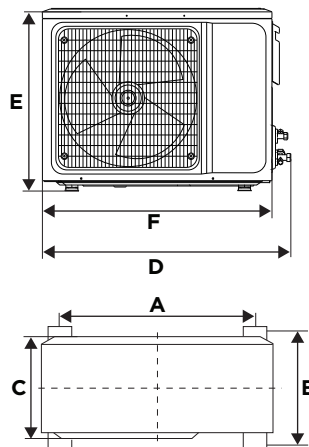

Remeha Diva buitenunits (multi-split)

De Remeha Diva multi-split buitenunits zijn voorzien van een DC-inverter compressor en DC-ventilatormotor en zorgt voor snelle en nauwkeurige koeling en verwarming, leverbaar in 6 vermogens om zo de combinatie met één of meerdere binnenunits, meteen of als uitbreiding in de toekomst, mogelijk te maken.

Producttype	Bestelcode
Diva buitenunit multi-split 2x1 - 4 kW	7751199
Diva buitenunit multi-split 2x1 - 5 kW	7751200
Diva buitenunit multi-split 3x1 - 6 kW	7751201
Diva buitenunit multi-split 3x1 - 8 kW	7751202
Diva buitenunit multi-split 4x1 - 10 kW	7751203
Diva buitenunit multi-split 5x1 - 12 kW	7751204

Afmetingen buitenunit (mm)	A	B	C	D	E	F
Diva buitenunit multi-split 2x1 - 4 kW	545	315	315	822	545	800
Diva buitenunit multi-split 2x1 - 5 kW	545	315	315	822	545	800
Diva buitenunit multi-split 3x1 - 6 kW	546	335	328	854	655	834
Diva buitenunit multi-split 3x1 - 8 kW	546	335	328	854	655	834
Diva buitenunit multi-split 4x1 - 10 kW	675	410	395	1000	805	985
Diva buitenunit multi-split 5x1 - 12 kW	675	410	395	1000	805	985

Technische gegevens		4 kW	5 kW	6 kW	8 kW	10 kW	12 kW
Combinaties in multi-split							
Minimum aantal binnenunits op één buitenunit		1	1	1	1	1	1
Minimum vermogen van aantal binnenunits	kW	2,0	2,0	2,0	2,0	2,0	2,0
Maximum aantal binnenunits op één buitenunit		2	2	3	3	4	5
Maximum vermogen van aantal binnenunits	kW	2,5+3,5	3,5+3,5	2,5+2,5+3,5	2,5+3,5+3,5	3,5+3,5+3,5+3,5	2,5+2,5+3,5+3,5+3,5
Algemeen							
Nominale koelcapaciteit (min. - max.)	kW	4,1 (1,80 - 4,51)	5,3 (2,00 - 5,83)	6,2 (2,20 - 6,71)	7,9 (2,30 - 8,69)	10,5 (2,50 - 11,00)	12 (2,77 - 12,70)
Nominale verwarmingscapaciteit (min. - max.)	kW	4,8 (2,05 - 5,28)	5,6 (2,21 - 6,16)	6,6 (2,39 - 7,26)	8,2 (2,45 - 9,02)	11 (2,67 - 11,20)	13 (2,96 - 13,10)
Voedingsspanning	V	220 - 240	220 - 240	220 - 240	220 - 240	220 - 240	220 - 240
Nominaal opgenomen vermogen koeling (min. - max.)	W	1240 (198 - 2100)	1750 (280 - 2300)	1920 (350 - 2800)	2460 (560 - 3400)	3950 (680 - 4930)	4450 (750 - 5450)
Nominaal opgenomen vermogen v erwarming (min. - max.)	W	1150 (198 - 2100)	1540 (280 - 2300)	1780 (350 - 2800)	2270 (560 - 3400)	3150 (530 - 3850)	3750 (600 - 4350)
Nominaal opgenomen stroom koeling	A	5,4	7,6	8,3	10,7	17,5	19,72
Nominaal opgenomen stroom verwarming	A	5	6,7	7,8	9,8	13,96	16,62
Maximaal opgenomen vermogen	kW	2,1	2,3	2,8	3,4	5,3	5,6
Maximale stroom I-max	A	10	11	13	16	23,5	24,5
SEER (in combinatie met hoge wand modellen)		6,16	7,07	6,57	6,3	6,15	6,14
SCOP (in combinatie met hoge wand modellen)		4,06	4,07	4,39	4,04	4,12	4,14
EER		3,31	3,03	3,23	3,21	2,66	2,7
COP		4,17	3,64	3,71	3,61	3,49	3,47
Buitenunit							
Geluidsdruk (op 1 meter turbostand)	dB(A)	54	55	56	58	61	61
Afmetingen (b x h x d)	mm	800 x 315 x 545		834 x 328 x 655		985 x 395 x 808	
Gewicht	kg	34	36	44	46	74	75
Koudemiddelleidingen							
Type koudemiddel		R32	R32	R32	R32	R32	R32
Voorvulling koudemiddel in buitendeel	kg	1,07	1,1	1,25	1,2	2,3	2,3
Diameter koudemiddelleiding vloeistof	inch	2x 1/4"	2x 1/4"	3x 1/4"	3x 1/4"	4x 1/4"	5x 1/4"
Diameter koudemiddelleiding gas	inch	2x 3/8"	2x 3/8"	3x 3/8"	3x 3/8"	4x 3/8"	5x 3/8"
Voedings- en stroomkabels							
Voedingskabel buitendeel	mm²	3 x 2,5	3 x 2,5	3 x 2,5	3 x 2,5	3 x 4	3 x 4
Voedingskabel van binnen- naar buitendeel	mm²	4 x 1,5	5 x 1,5	6 x 1,5	7 x 1,5	8 x 1,5	9 x 1,5