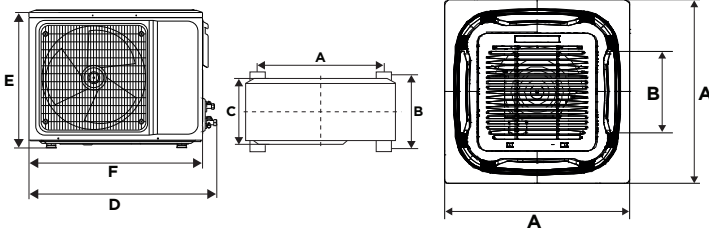

Koelen **A⁺⁺**
Verwarmen **A⁺**

Versie 7 kW