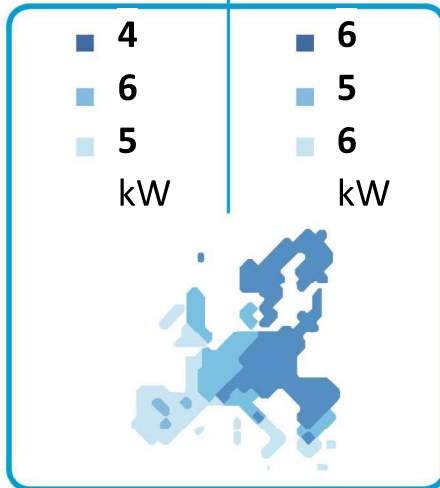

**ENERG** Y IJA  
 енергия · ενεργεια IE IA

7848921

7798739 - Mono 2 AWHP 6MR

7836077 - Elga Ace MB Control Box

55 °C

35 °C

2019

811/2013